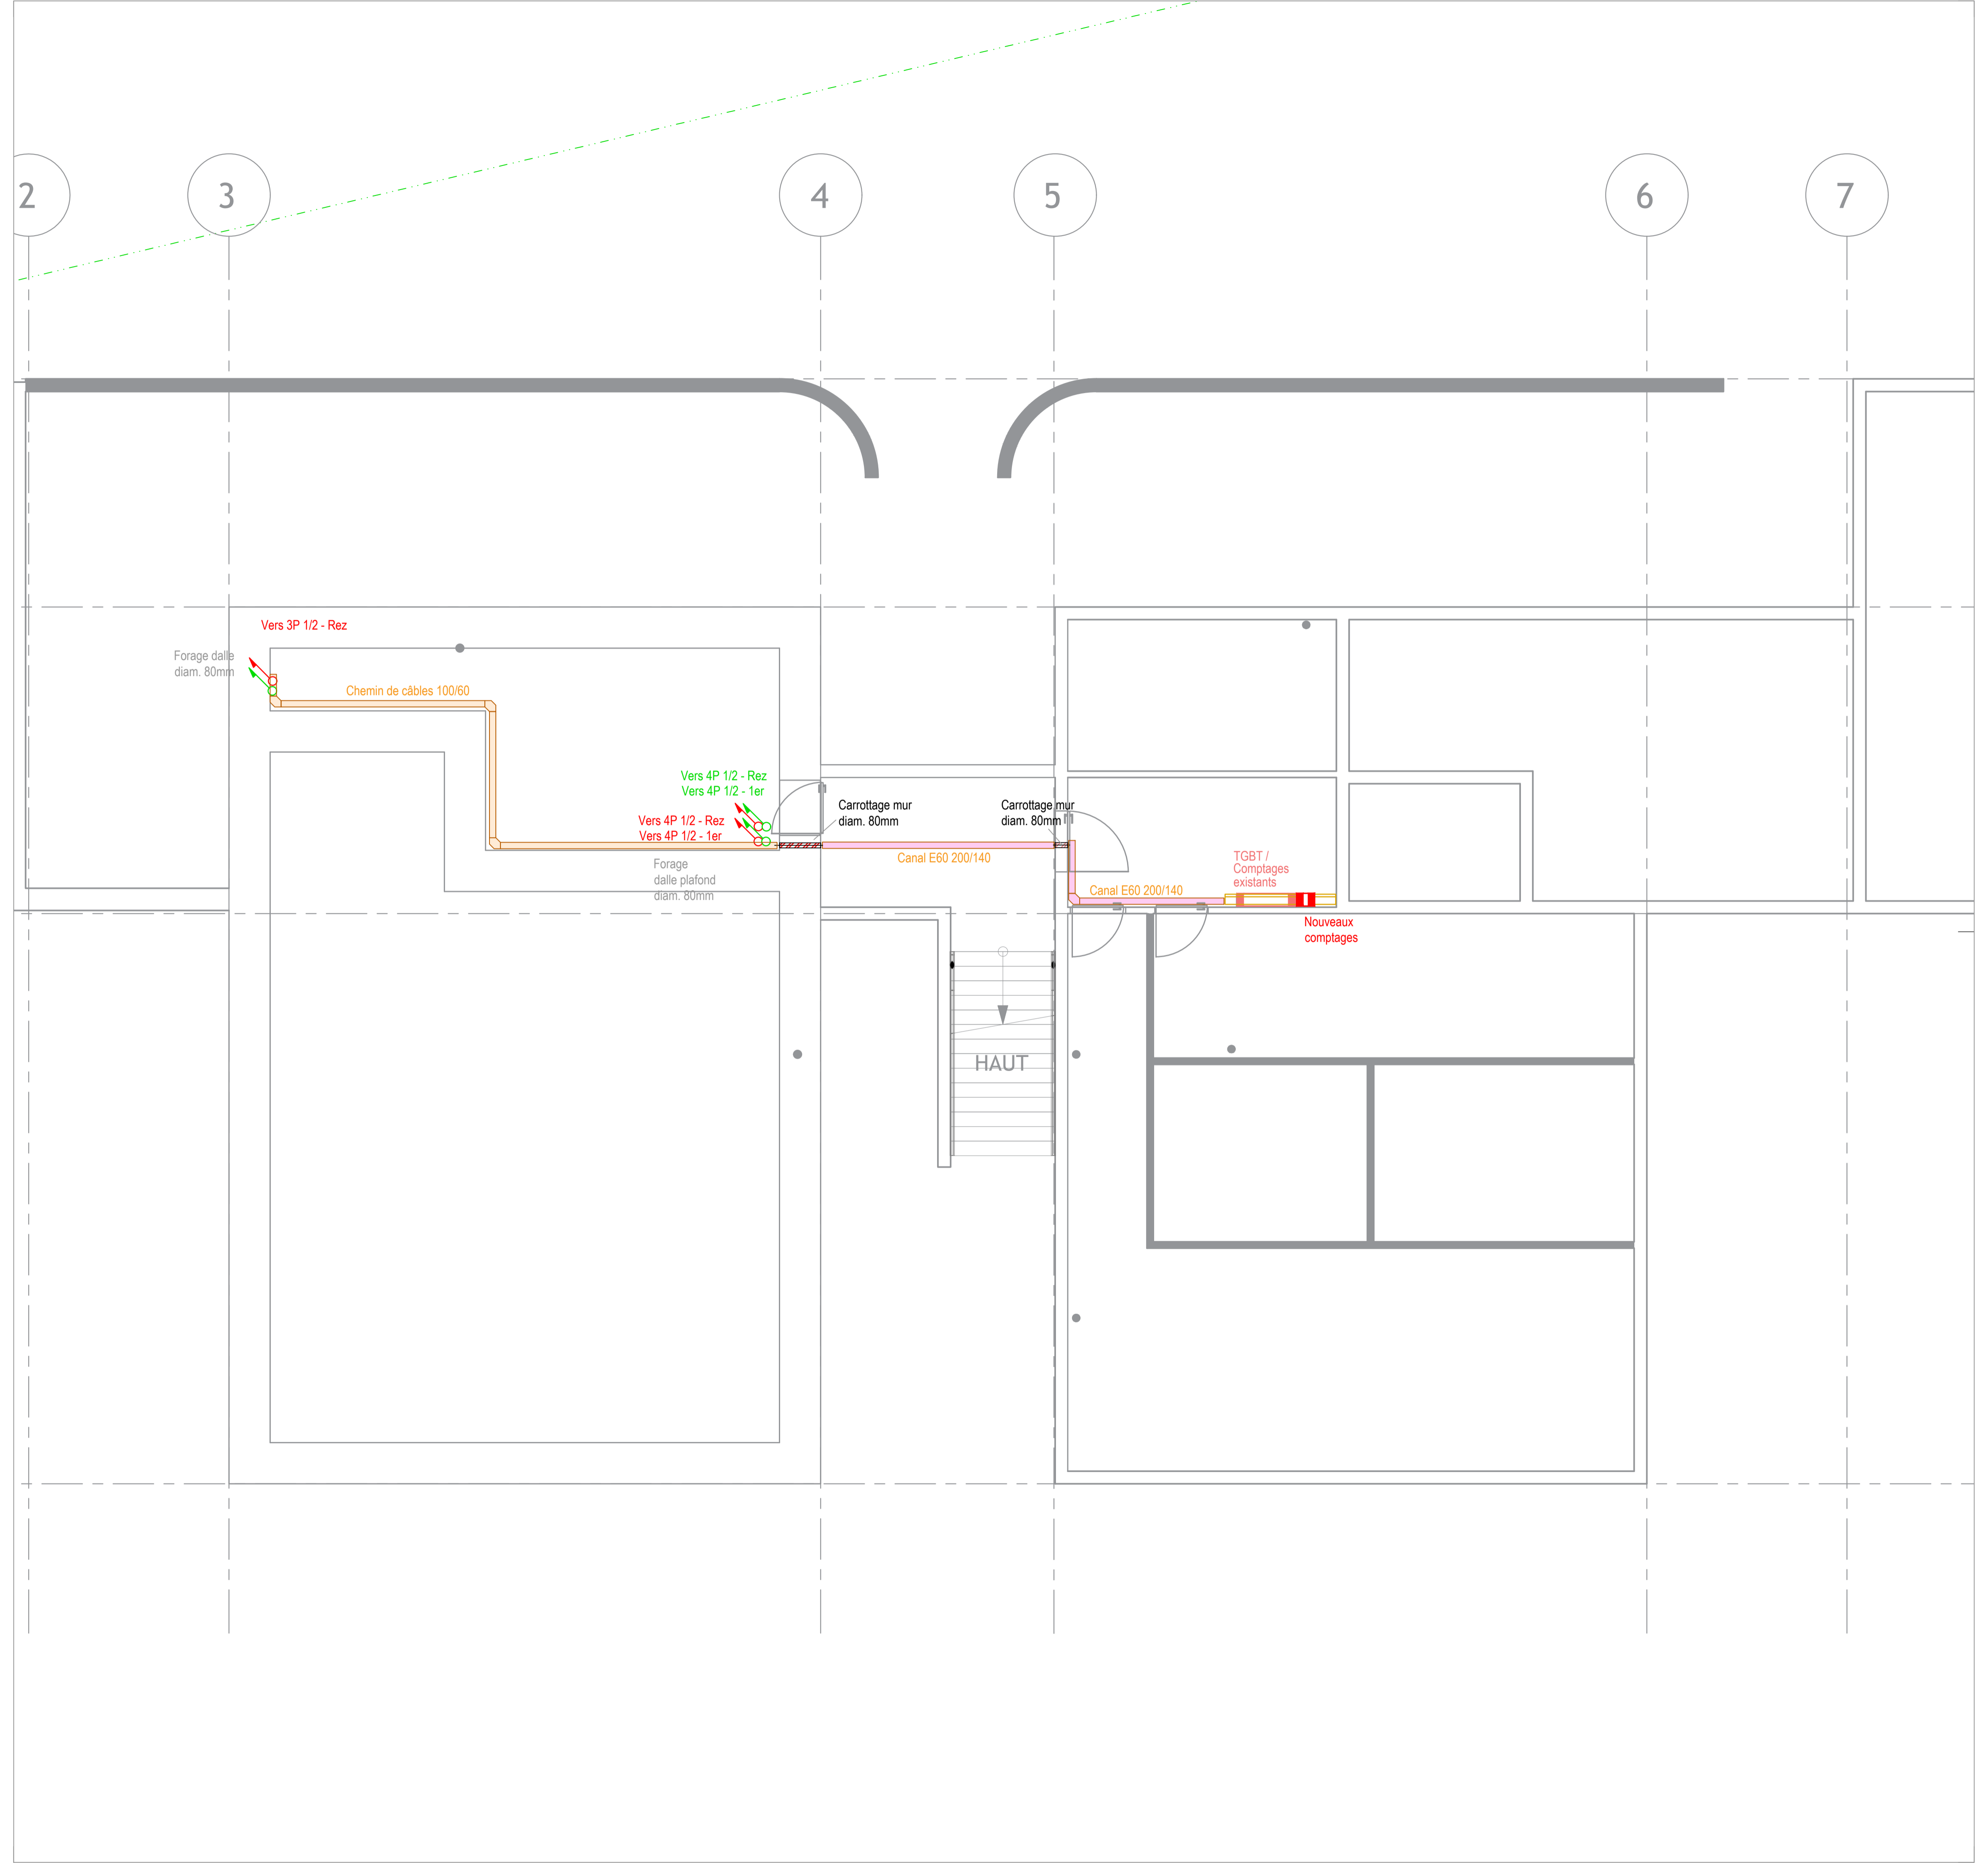

Version, modification de plan et remarques

Version:	Modifié le:	Modifié par:	Remarque:
001			

Légende:

	Détecteur 360° - 180°		Tableau
	Interrupteurs		Thermostat
	Interrupteur prise		Moteur / Store
	Point lumineux plafond		Prise T25 400V
	Point lumineux applique		Raccordement direct
	Prise simple T13		Collecteur chauffage
	Prise multiple T13		Boîte vide
	Poussoir sonnerie		Boîte de terre
	Sonnerie		Raccordement équipotentiel
	Spot encastré		Boîte de sol
	Armature TL		Prise IT
	Raccordement armoire pharmacie		Prise TV
	Variateur		Interrupteur de store