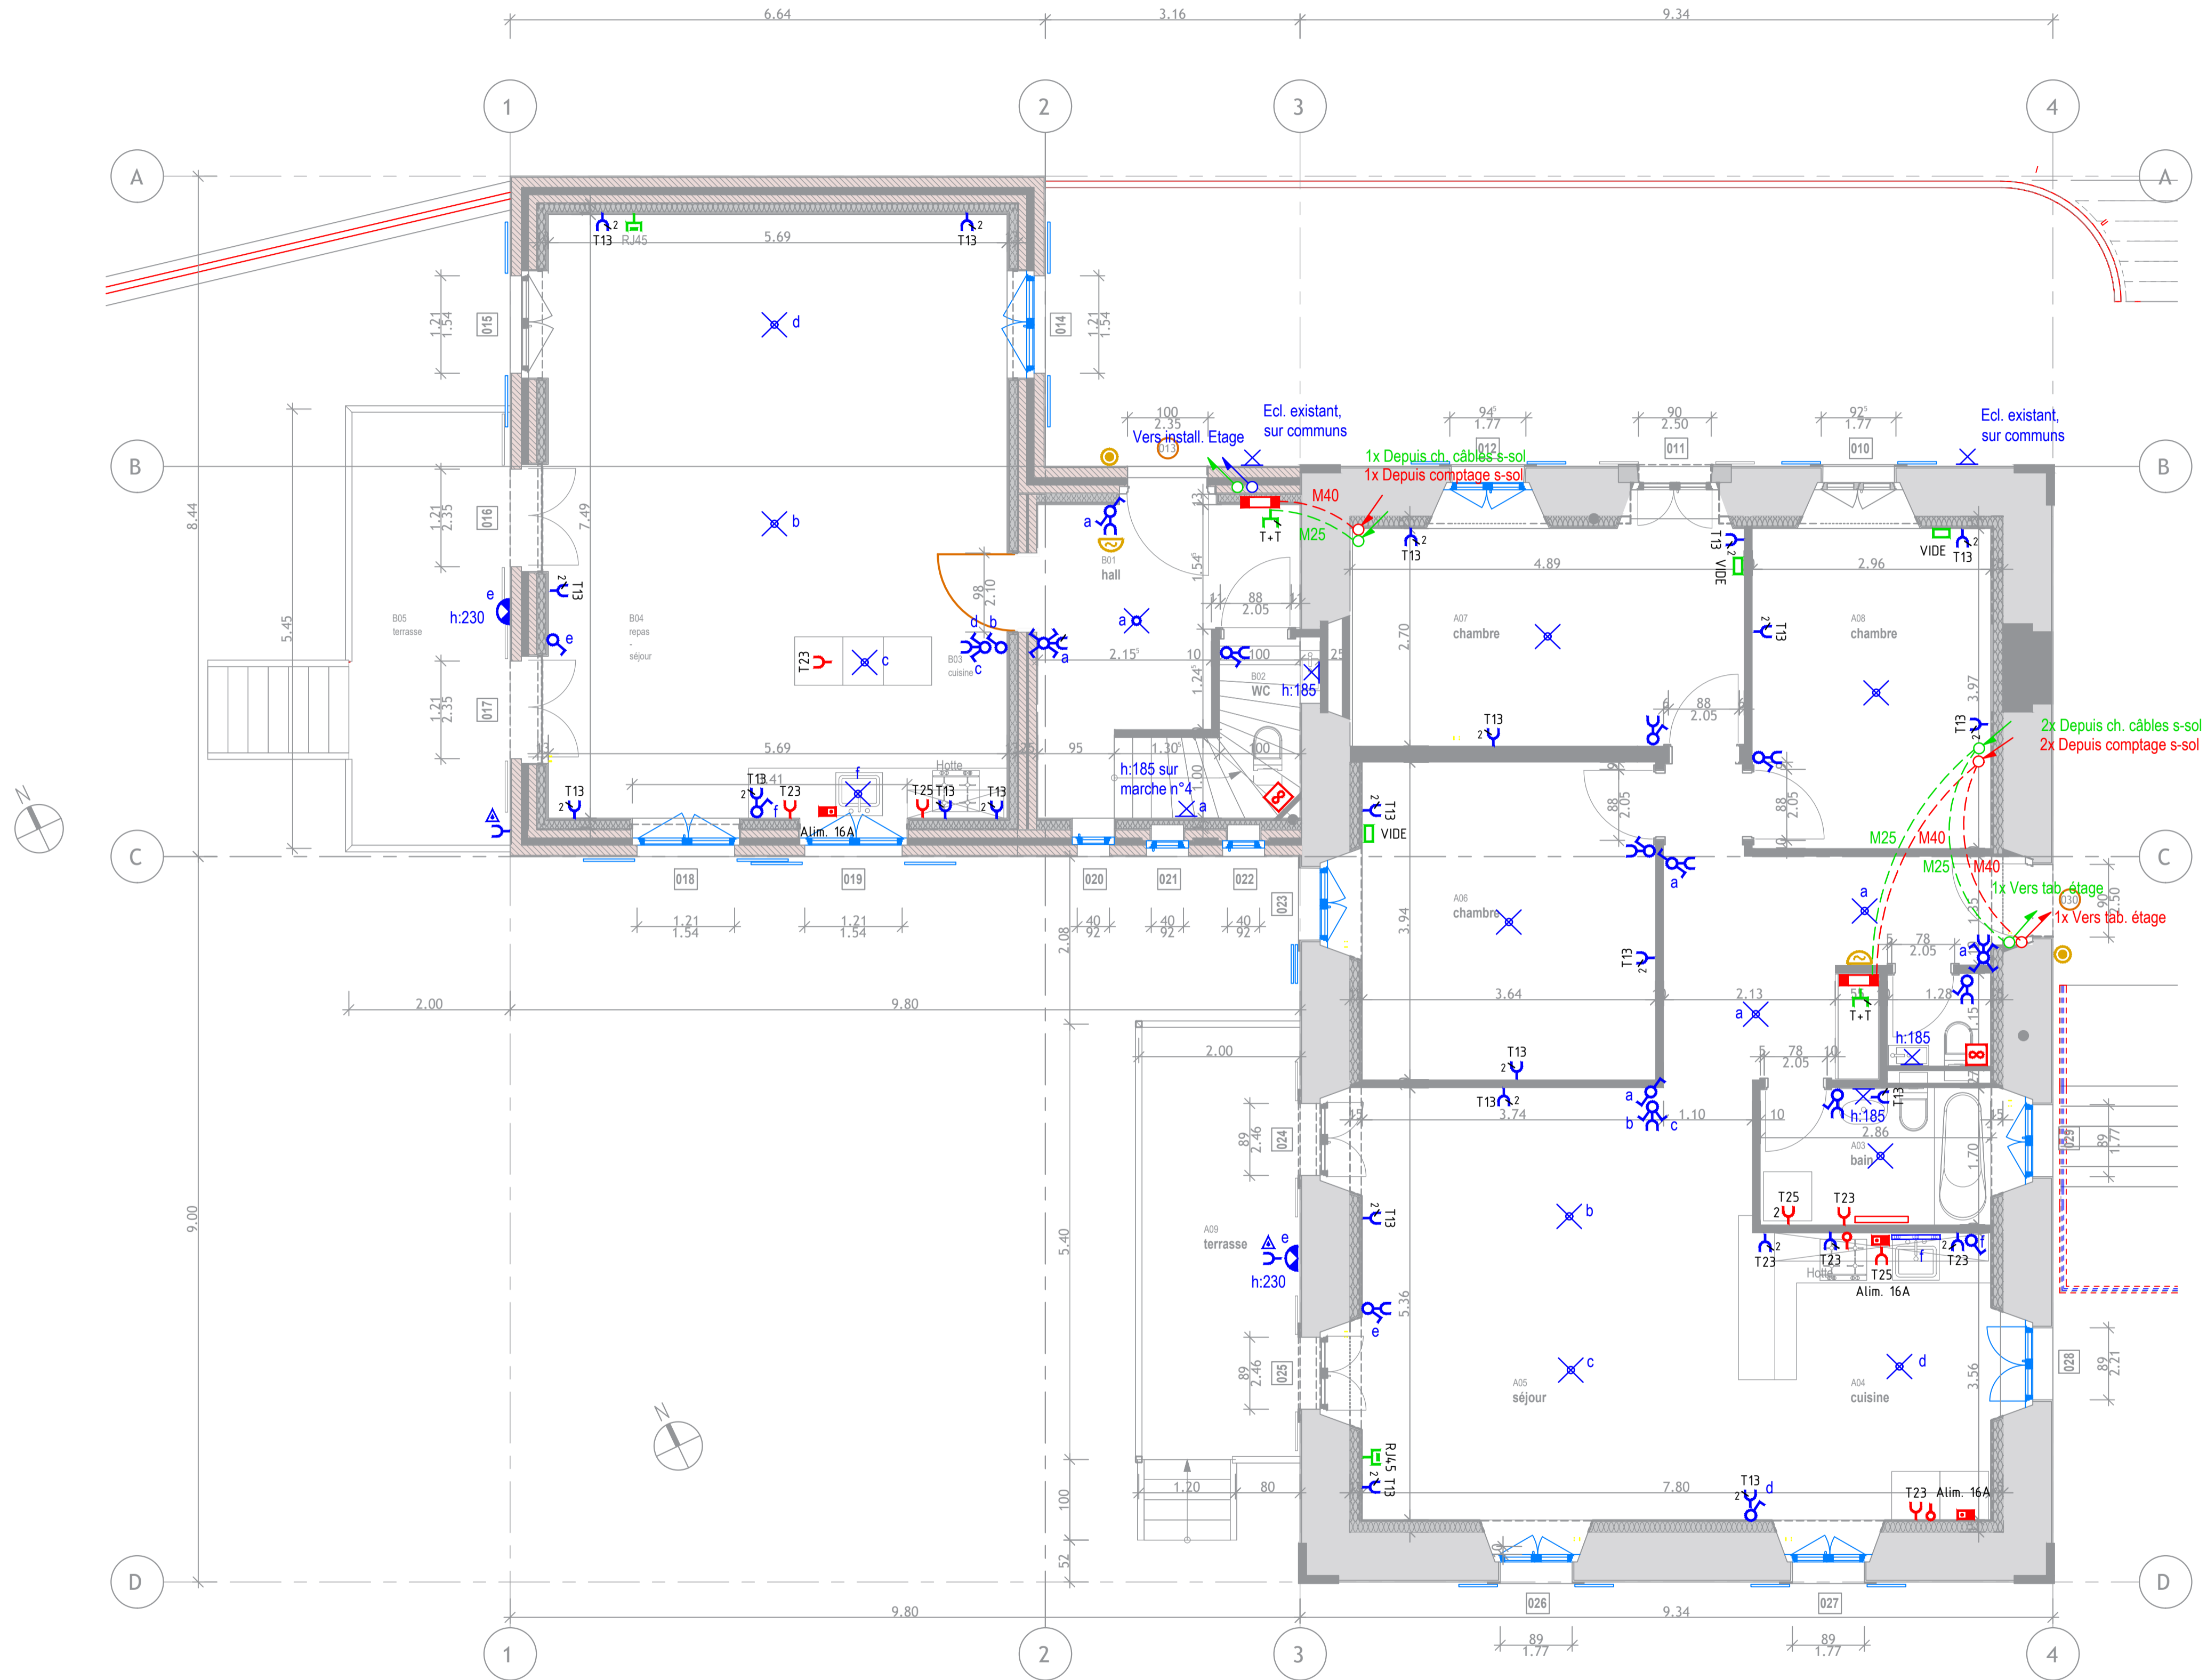

Version, modification de plan et remarques

Version:	Modifié le:	Modifié par:	Remarque:
001			

Légende:

	Détecteur 360° - 180°		Tableau
	Interrupteurs		Thermostat
	Interrupteur prise		Moteur / Store
	Point lumineux plafond		Prise T25 400V
	Point lumineux applique		Raccordement direct
	Prise simple T13		Collecteur chauffage
	Prise multiple T13		Boîte vide
	Poussoir sonnerie		Boîte de terre
	Sonnerie		Raccordement équipotentiel
	Spot encastré		Boîte de sol
	Armature TL		Prise IT
	Raccordement armoire pharmacie		Prise TV
	Variateur		Interrupteur de store