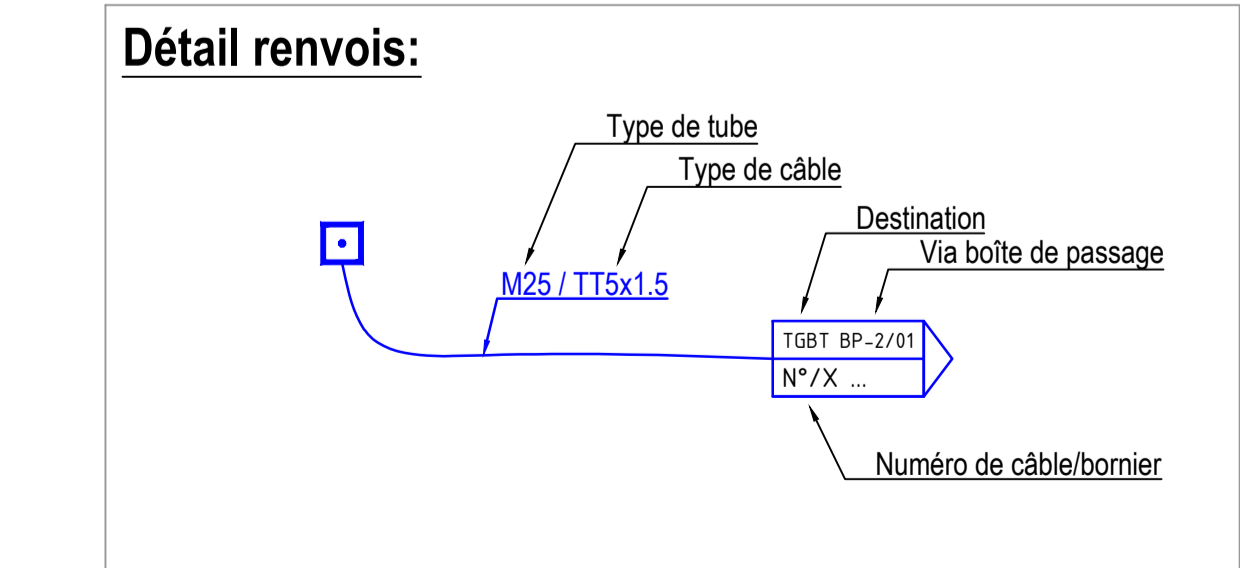

Version, modification de plan et remarques

Version:	Modifié le:	Modifié par:	Remarque:
001			

Légende:

	Détecteur 360° - 180°		Tableau
	Interrupteurs		Thermostat
	Interrupteur prise		Moteur / Store
	Point lumineux plafond		Prise T25 400V
	Point lumineux applique		Raccordement direct
	Prise simple T13		Collecteur chauffage
	Prise multiple T13		Boîte vide
	Poussoir sonnerie		Boîte de terre
	Sonnerie		Raccordement équipotentiel
	Spot encastré		Boîte de sol
	Armature TL		Prise IT
	Raccordement armoire pharmacie		Prise TV
	Variateur		Interrupteur de store