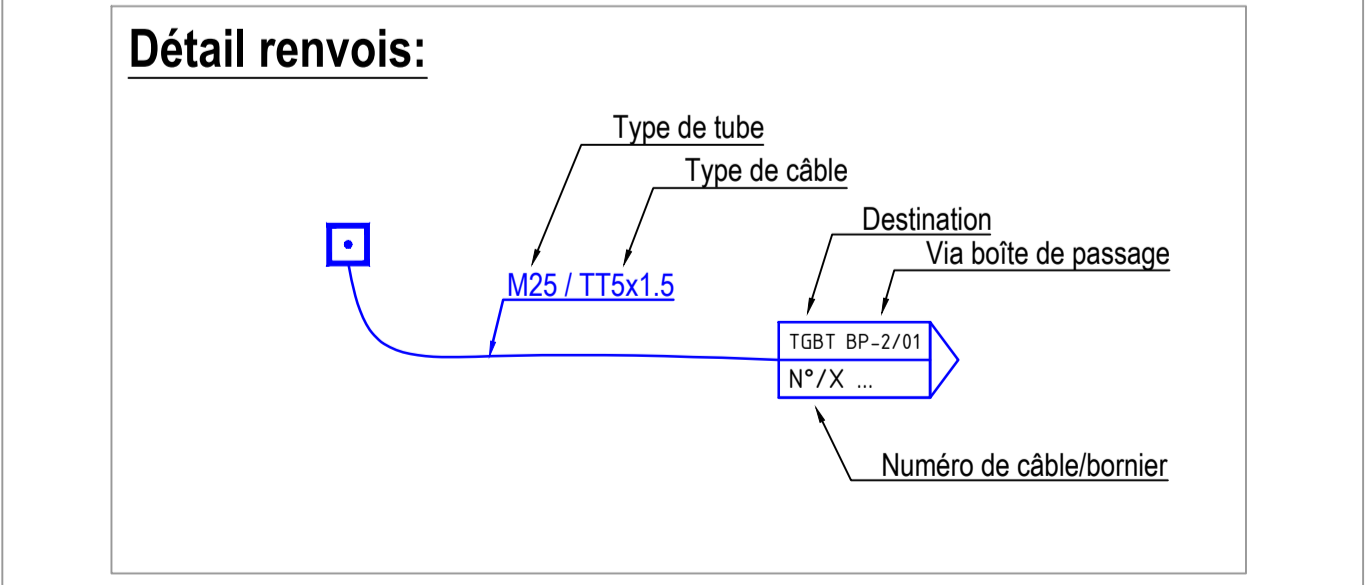

Version, modification de plan et remarques

Version:	Modifié le:	Modifié par:	Remarque:
001			

Légende:

	Détecteur 360° - 180°		Tableau
	Interrupteurs		Thermostat
	Interrupteur prise		Moteur / Store
	Point lumineux plafond		Prise T25 400V
	Point lumineux applique		Raccordement direct
	Prise simple T13		Collecteur chauffage
	Prise multiple T13		Boîte vide
	Poussoir sonnerie		Boîte de terre
	Sonnerie		Raccordement équipotentiel
	Spot encastré		Boîte de sol
	Armature TL		Prise IT
	Raccordement armoire pharmacie		Prise TV
	Variateur		Interrupteur de store