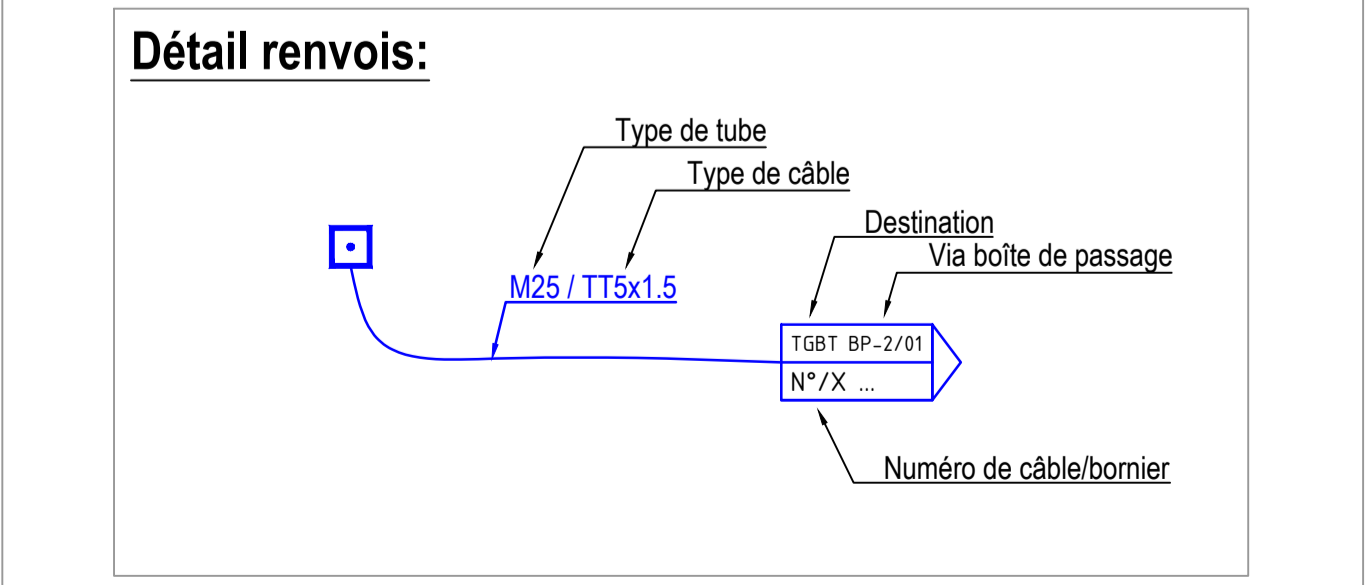

Version, modification de plan et remarques

Version:	Modifié le:	Modifié par:	Remarque:
001			

Légende:

	Détecteur 360° - 180°		Tableau
	Interrupteurs		Thermostat
	Interrupteur prise		Moteur / Store
	Point lumineux plafond		Prise T25 400V
	Point lumineux applique		Raccordement direct
	Prise simple T13		Collecteur chauffage
	Prise multiple T13		Boîte vide
	Poussoir sonnerie		Boîte de terre
	Sonnerie		Raccordement équipotentiel
	Spot encastré		Boîte de sol
	Armature TL		Prise IT
	Raccordement armoire pharmacie		Prise TV
	Variateur		Interrupteur de store