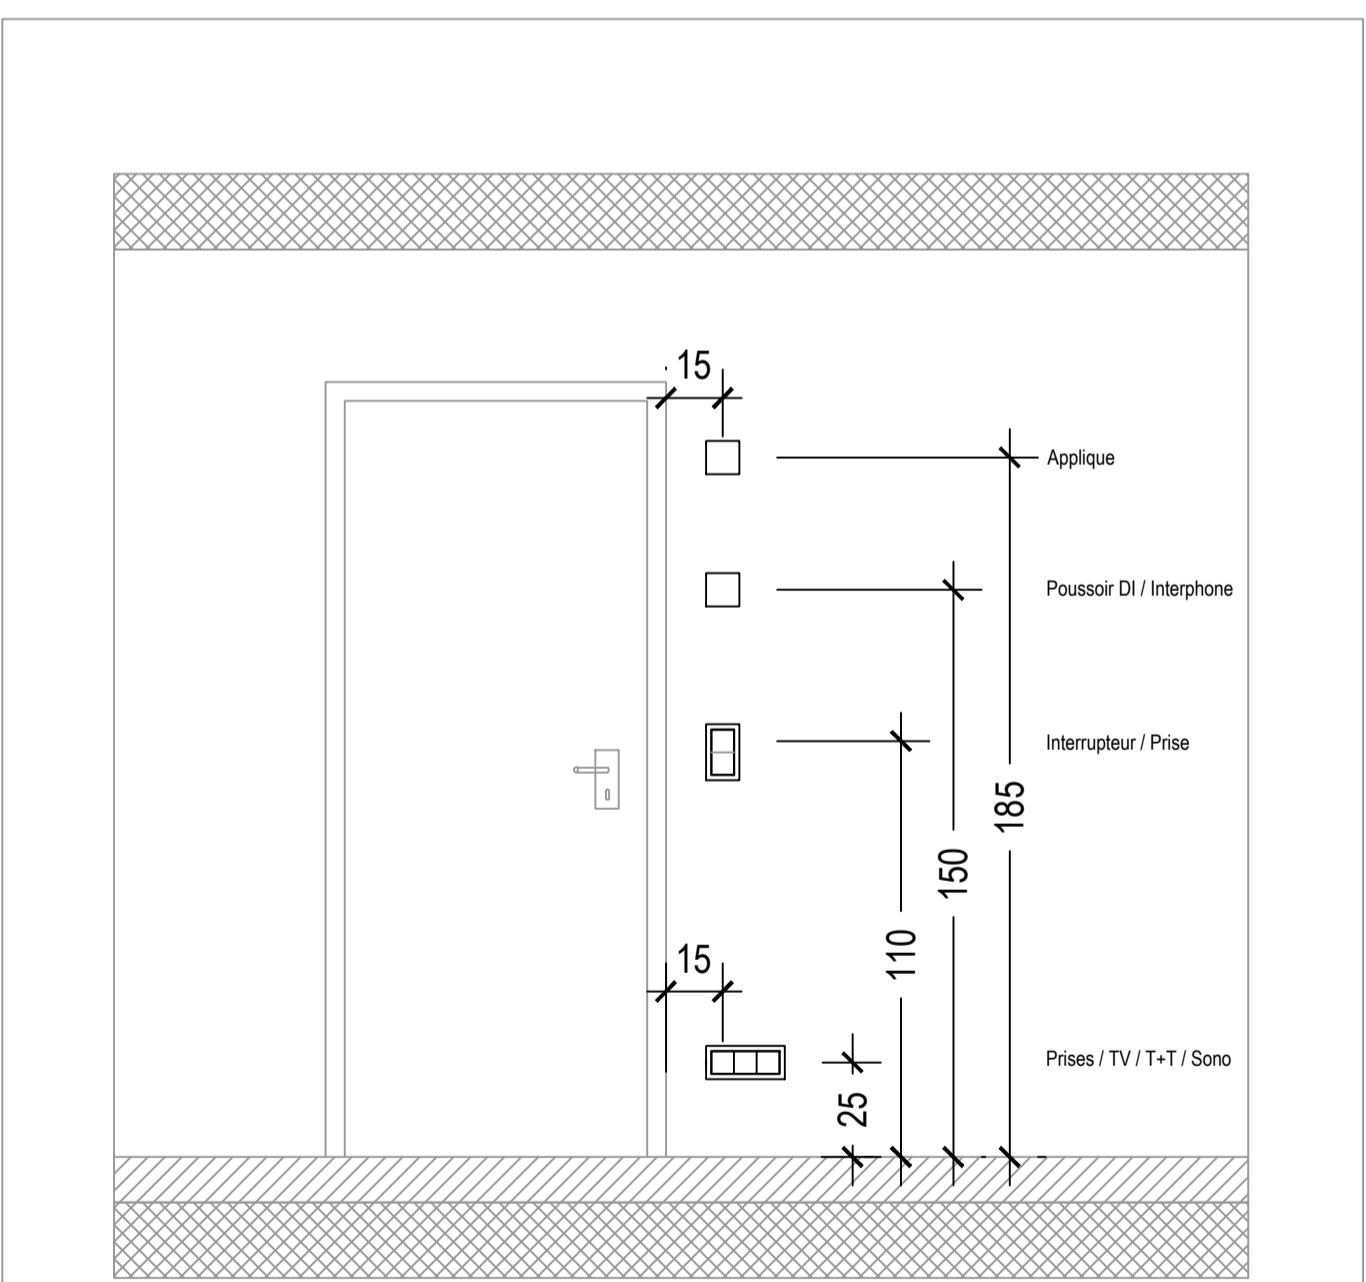

Version, modification de plan et remarques

Version:	Modifié le:	Modifié par:	Remarque:
001			

Légende:

	Détecteur 360° - 180°		Tableau
	Interrupteurs		Thermostat
	Interrupteur prise		Moteur / Store
	Point lumineux plafond		Prise T25 400V
	Point lumineux applique		Raccordement direct
	Prise simple T13		Collecteur chauffage
	Prise multiple T13		Boîte vide
	Poussoir sonnerie		Boîte de terre
	Sonnerie		Raccordement équipotentiel
	Spot encastré		Boîte de sol
	Armature TL		Prise IT
	Raccordement armoire pharmacie		Prise TV
	Variateur		Interrupteur de store