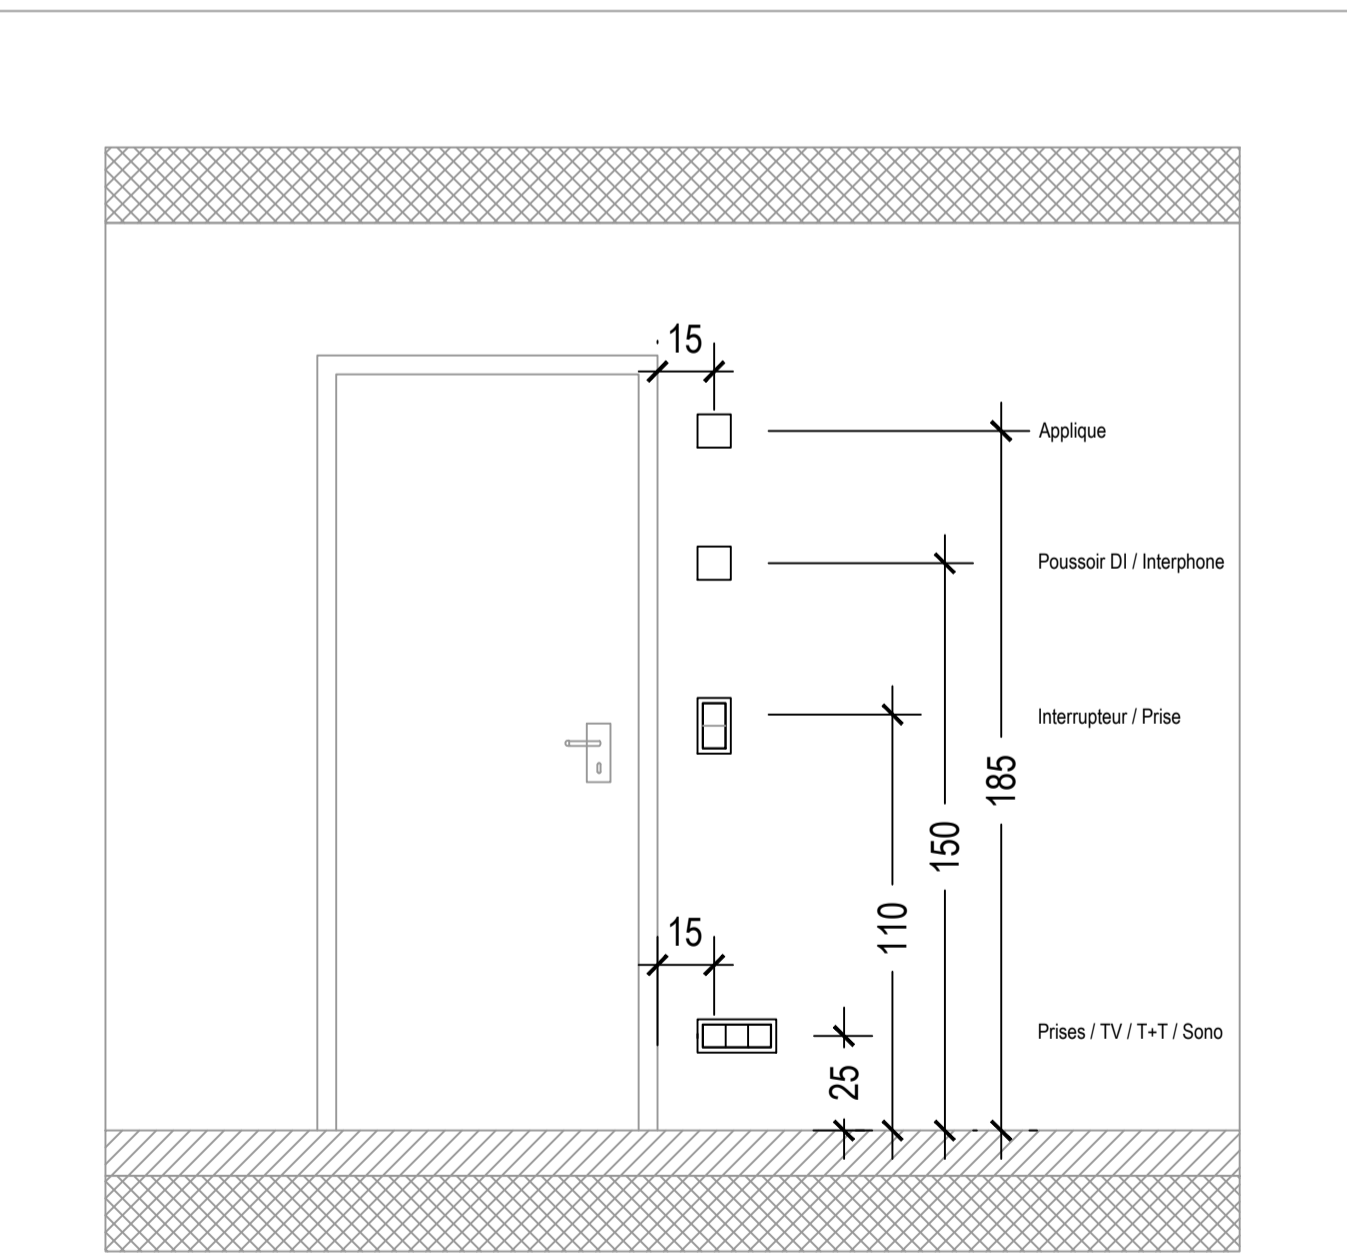

Version, modification de plan et remarques

Version:	Modifié le:	Modifié par:	Remarque:
001			

Légende:

	Détecteur 360° - 180°		Tableau
	Interrupteurs		Thermostat
	Interrupteur prise		Moteur / Store
	Point lumineux plafond		Prise T25 400V
	Point lumineux applique		Raccordement direct
	Prise simple T13		Collecteur chauffage
	Prise multiple T13		Boîte vide
	Poussoir sonnerie		Boîte de terre
	Sonnerie		Raccordement équipotentiel
	Spot encastré		Boîte de sol
	Armature TL		Prise IT
	Raccordement armoire pharmacie		Prise TV
	Variateur		Interrupteur de store