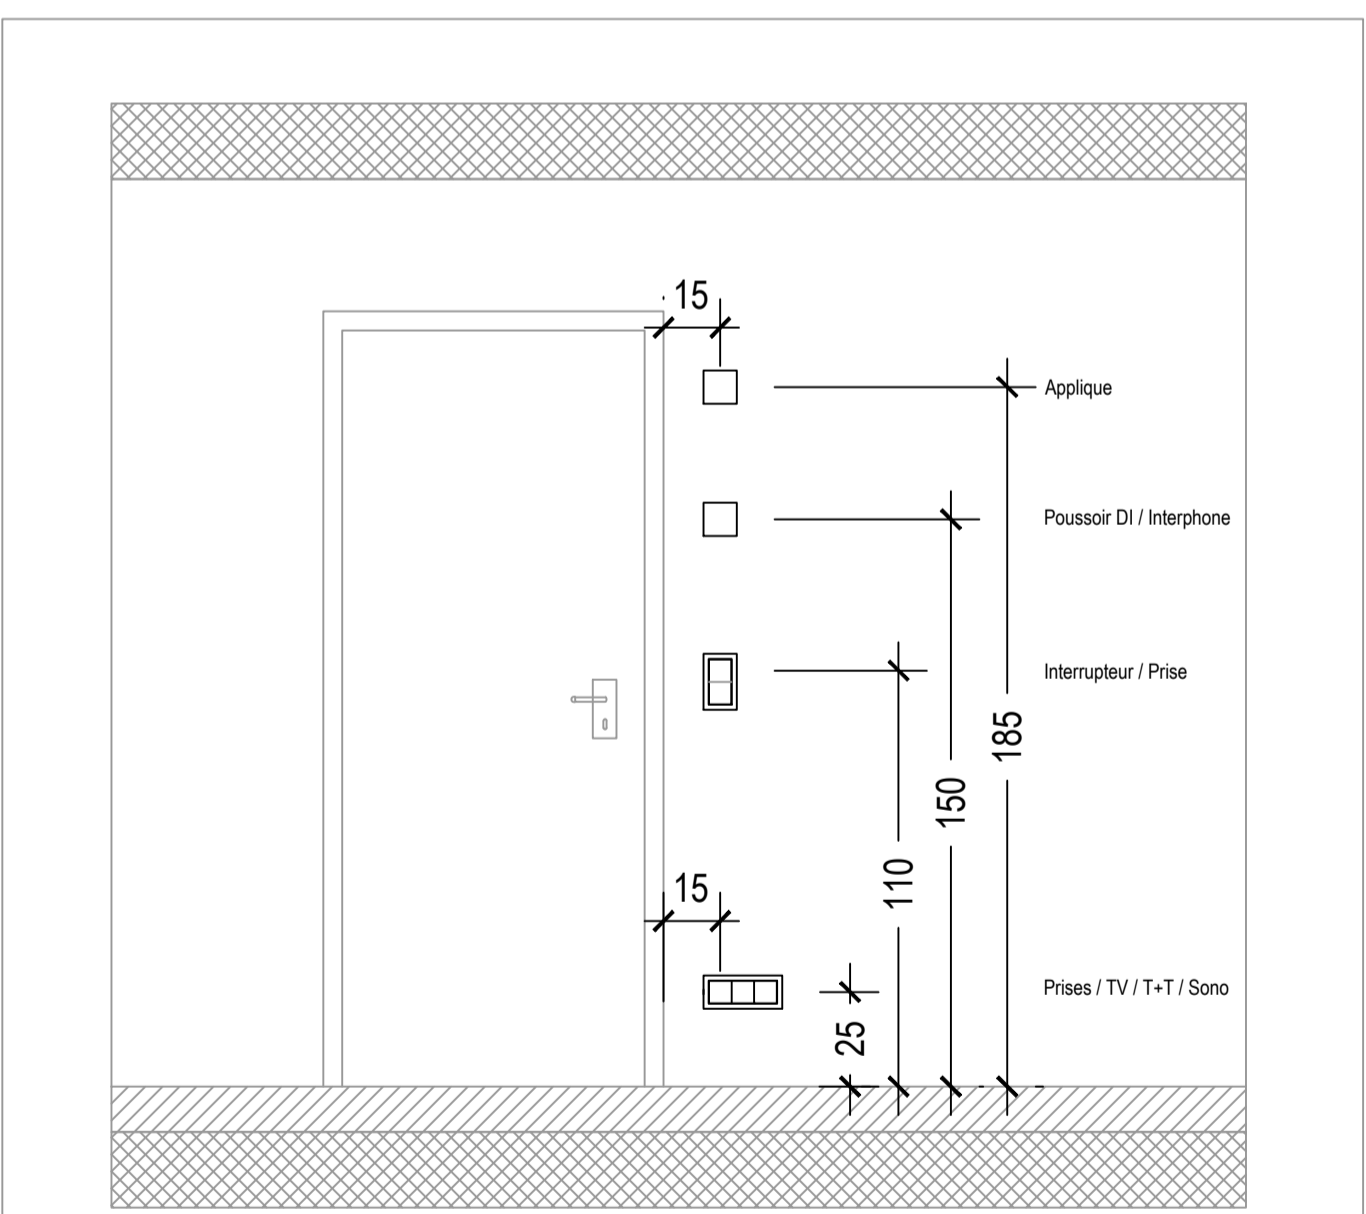

Version, modification de plan et remarques

Version:	Modifié le:	Modifié par:	Remarque:
001			

Légende:

	Détecteur 360° - 180°		Tableau
	Interrupteurs		Thermostat
	Interrupteur prise		Moteur / Store
	Point lumineux plafond		Prise T25 400V
	Point lumineux applique		Raccordement direct
	Prise simple T13		Collecteur chauffage
	Prise multiple T13		Boîte vide
	Poussoir sonnerie		Boîte de terre
	Sonnerie		Raccordement équipotentiel
	Spot encastré		Boîte de sol
	Armature TL		Prise IT
	Raccordement armoire pharmacie		Prise TV
	Variateur		Interrupteur de store