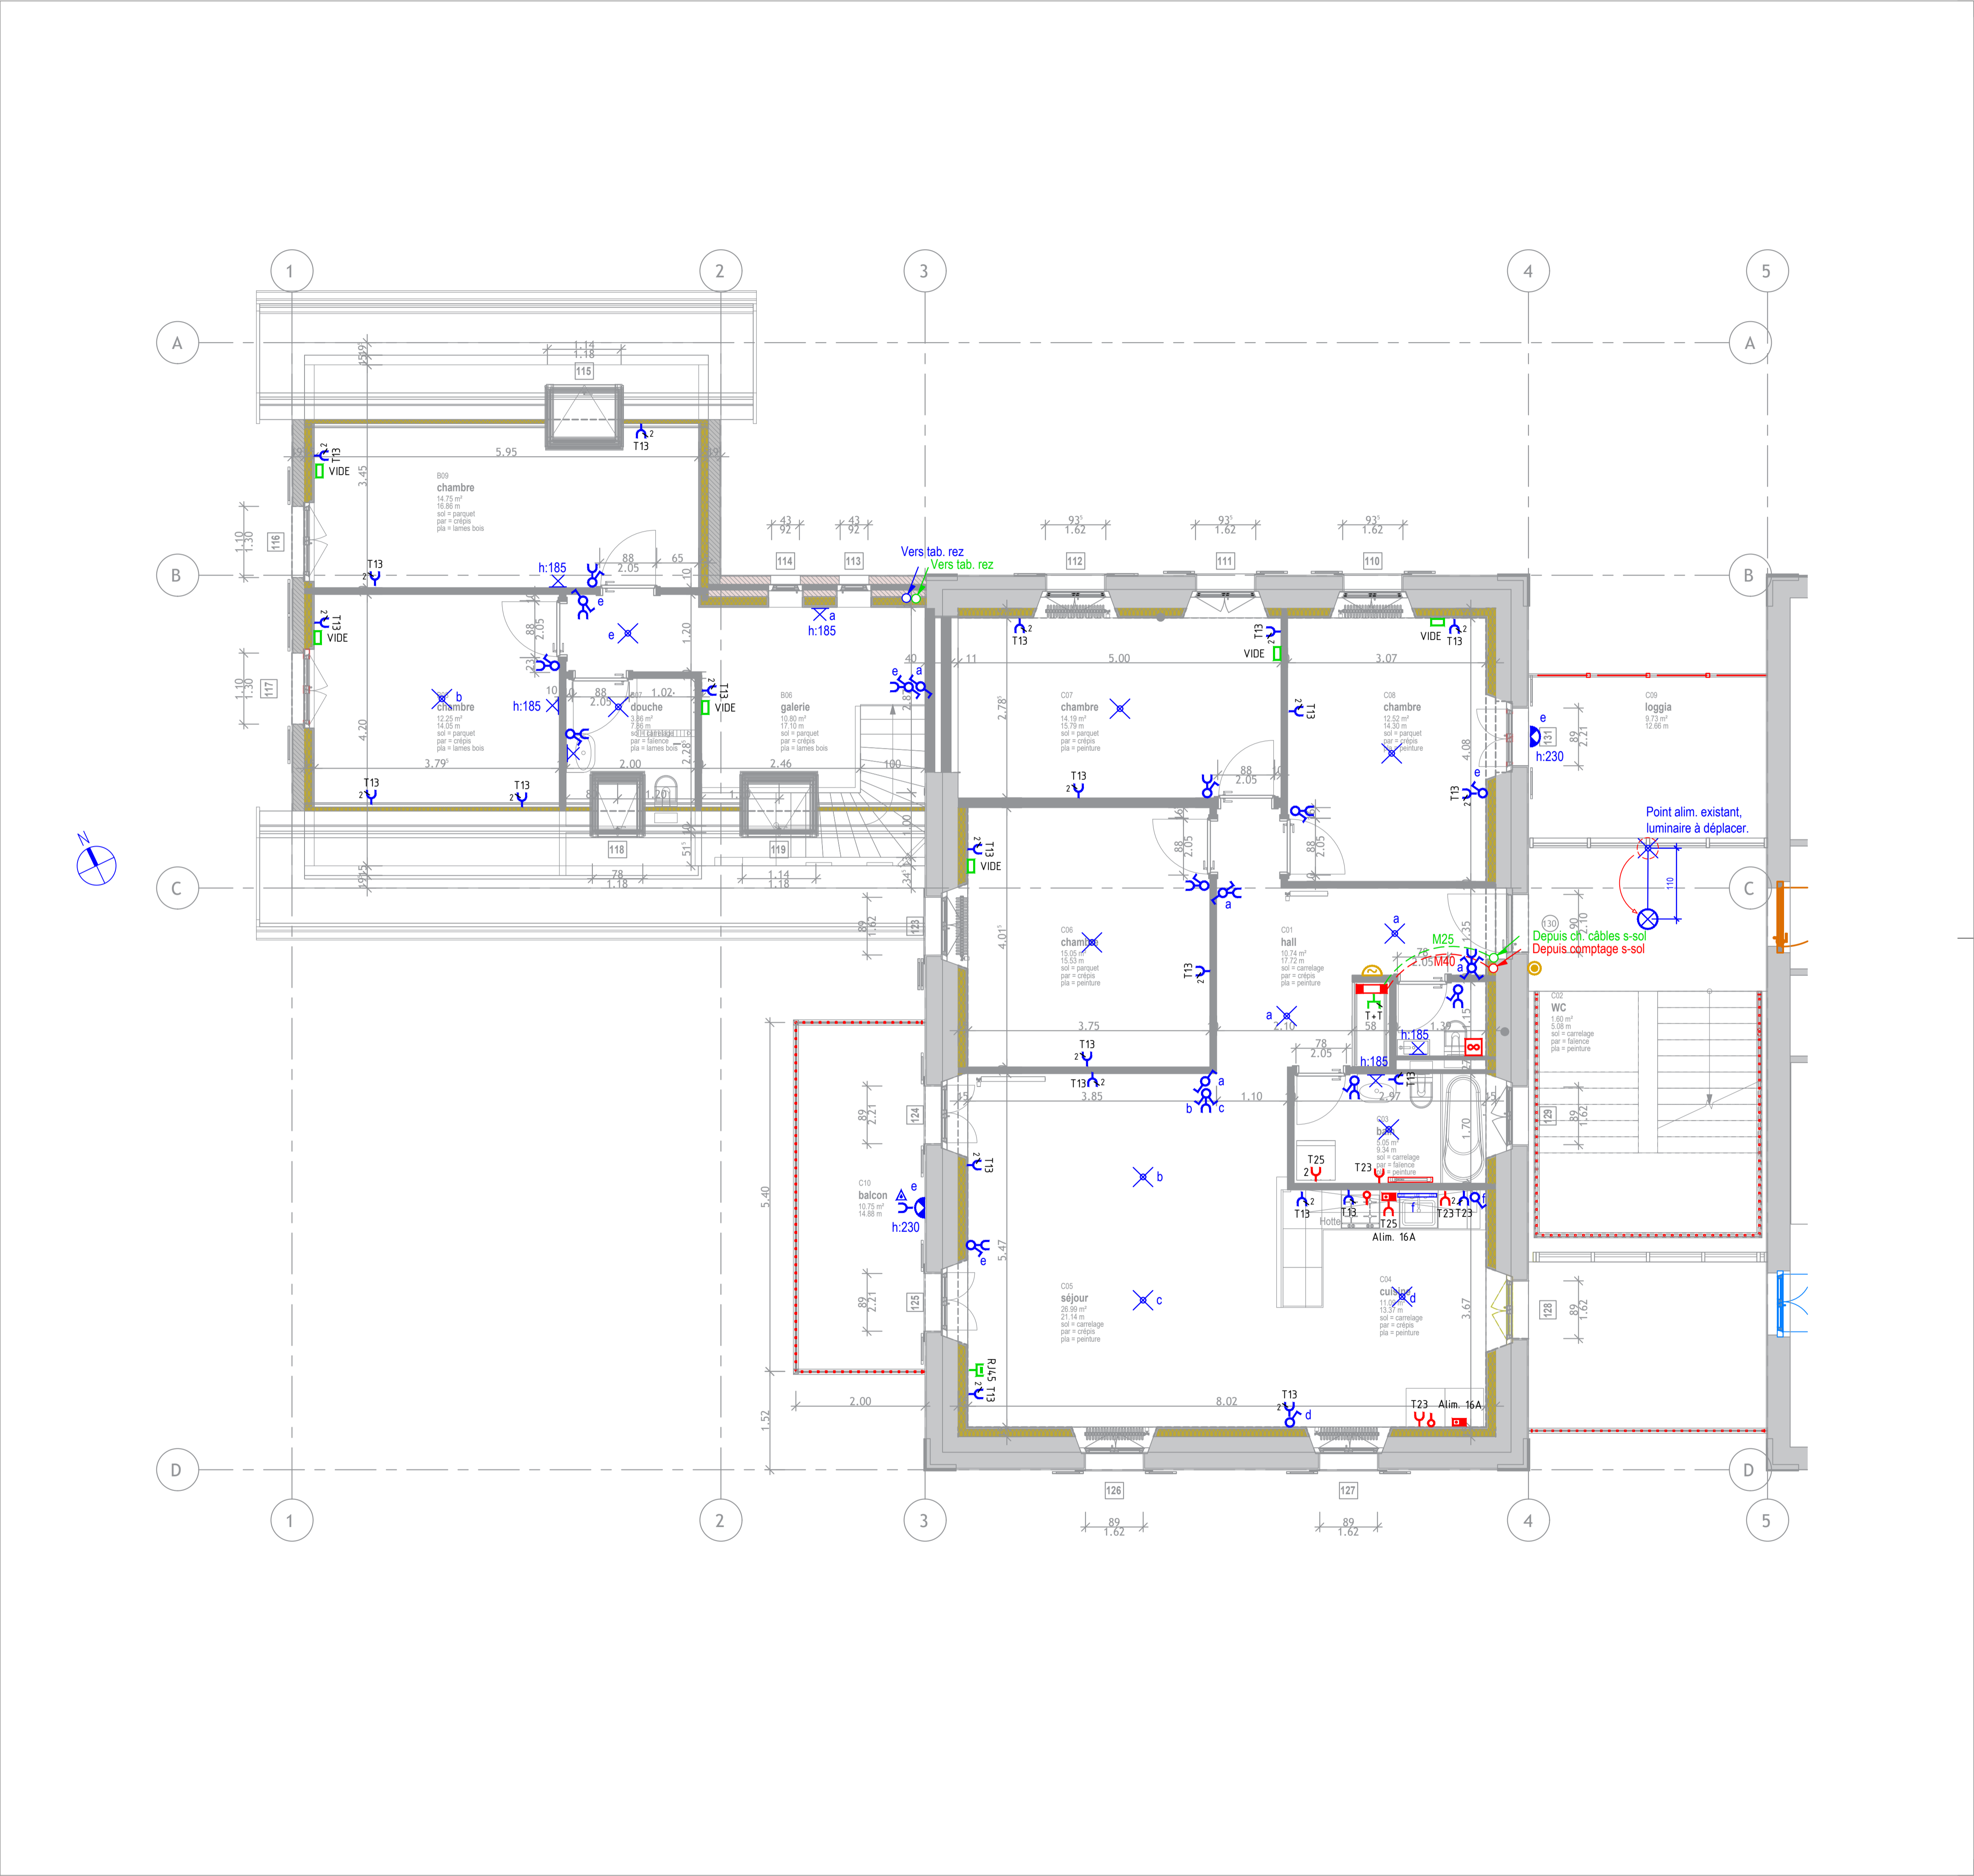

Version, modification de plan et remarques

Version:	Modifié le:	Modifié par:	Remarque:
001			

Légende:

	Détecteur 360° - 180°		Tableau
	Interrupteurs		Thermostat
	Interrupteur prise		Moteur / Store
	Point lumineux plafond		Prise T25 400V
	Point lumineux applique		Raccordement direct
	Prise simple T13		Collecteur chauffage
	Prise multiple T13		Boîte vide
	Poussoir sonnerie		Boîte de terre
	Sonnerie		Raccordement équipotentiel
	Spot encastré		Boîte de sol
	Armature TL		Prise IT
	Raccordement armoire pharmacie		Prise TV
	Variateur		Interrupteur de store